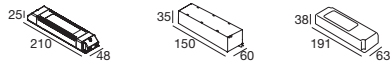

Electronics