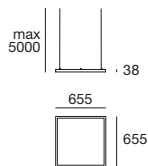

Tour_Q | Pendant Luminaires | 24 V | topLED 45 W

White	64360	3000 K	4810 lm	W	General	00
Black	64370	4000 K	5040 lm	N