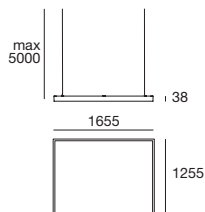

Direct emission

Tour\_Q | Pendant Luminaires | 24 V | topLED 105 W

White	<b>64362</b>	3000 K	11222 lm	<b>W</b>	General	<b>00</b>
Black	<b>64372</b>	4000 K	11760 lm	<b>N</b>		

Electronics

<b>99331</b>	<b>99332</b>	<b>99722</b>
ON/OFF 1 art.	0/1-10V 1 art.	DALI 1 art.