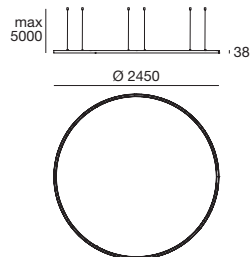

Tour_PD | Pendant Luminares | 24 V | topLED 114 W

White	64573	3000 K	15588 lm	W	General	00
Black	65124	4000 K	16367 lm	N		
Nickel	65125					
Gold	63729					
Bronze	65127					
Rosegold	65131