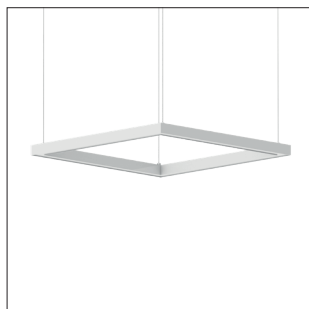

Electronics

<b>99786</b>	<b>99787</b>
ON/OFF	DALI
1 art.	1 art.

**PAGE 8 DALI**  
**PAGE 31 on/off**  
Installation accessories

Biemission

Tour\_Q | Pendant Luminaires | 24 V | topLED 45 W

White	<b>64360</b>	3000 K	4810 lm	<b>W</b>	General	<b>00</b>
Black	<b>64370</b>	4000 K	5040 lm	<b>N</b>		