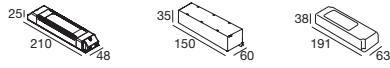

Electronics