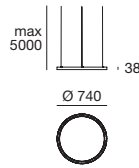

Tour_PU | Pendant Luminares | 24 V | topLED 37,5 W

White	64583	3000 K	4678 lm	W	General	00
Black	64682	4000 K	5006 lm	N		
Nickel	64683					
Gold	63731					
Bronze	64685					
Rosegold	65135