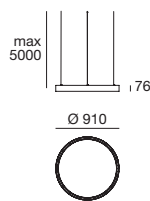

Tour_D | Pendant Luminaires | 24 V | topLED 90 W

White	65306	3000 K	11894 lm	W	General	00
Black	65307	4000 K	12278 lm	N		
Nickel	65308					
Gold	63712					
Bronze	65310					
Rosegold	65311