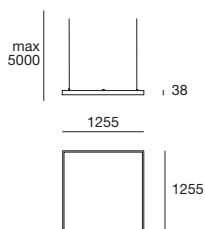

Tour_Q | Pendant Luminaires | 24 V | topLED 90 W

White	64361	3000 K	9619 lm	W	General	00
Black	64371	4000 K	10080 lm	N