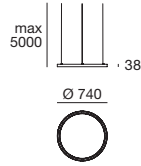

Tour_PD | Pendant Luminares | 24 V | topLED 37,5 W

White	64570	3000 K	4678 lm	W	General	00
Black	65112	4000 K	5006 lm	N		
Nickel	65113					
Gold	63726					
Bronze	65115					
Rosegold	65128