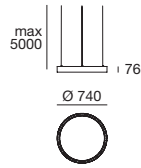

Tour_D | Pendant Luminaires | 24 V | topLED 75 W

White	65300	3000 K	9356 lm	W	General	00
Black	65301	4000 K	10012 lm	N		
Nickel	65302					
Gold	63711					
Bronze	65304					
Rosegold	65305