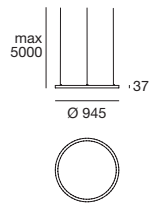

Tour_PI | Pendant Luminaires | 24 V | stripLED 36,5 W

White	64579	3000 K	3785 lm	W	General	00
Black	65104	4000 K	4060 lm	N		
Nickel	65105					
Gold	63737					
Bronze	65107					
Rosegold	65133