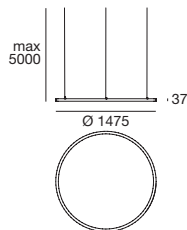

Tour_PI | Pendant Luminaires | 24 V | stripLED 57,5 W

White	64581	3000 K	6000 lm	W	General	00
Black	65108	4000 K	6440 lm	N		
Nickel	65109					
Gold	63738					
Bronze	65111					
Rosegold	65134