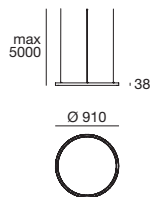

Tour_PU | Pendant Luminares | 24 V | topLED 45 W

White	64584	3000 K	5847 lm	W	General	00
Black	64686	4000 K	6139 lm	N		
Nickel	64687					
Gold	63732					
Bronze	64689					
Rosegold	65136