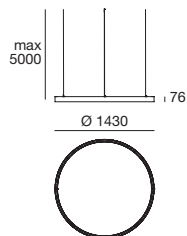

Tour_D | Pendant Luminaires | 24 V | topLED 140 W

White	65312	3000 K	18710 lm	W	General	00
Black	65313	4000 K	19646 lm	N		
Nickel	65314					
Gold	63713					
Bronze	65316					
Rosegold	65317