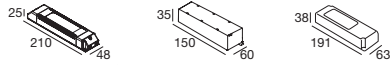

Electronics