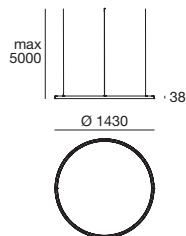

Tour_PU | Pendant Luminares | 24 V | topLED 70 W

White	64585	3000 K	9355 lm	W	General	00
Black	64690	4000 K	9823 lm	N		
Nickel	64691					
Gold	63733					
Bronze	64693					
Rosegold	65137