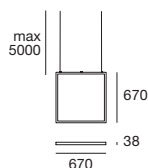

Tour_QV | Pendant Luminaires | 24 V | topLED 45 W

White	64260	3000 K	4810 lm	W	General	00
Black	64250	4000 K	5040 lm	N