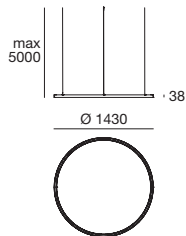

Tour_PD | Pendant Luminares | 24 V | topLED 70 W

White	64572	3000 K	9355 lm	W	General	00
Black	65120	4000 K	9823 lm	N		
Nickel	65121					
Gold	63728					
Bronze	65123					
Rosegold	65130