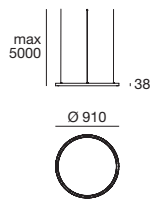

Tour_PD | Pendant Luminares | 24 V | topLED 45 W

White	64571	3000 K	5847 lm	W	General	00
Black	65116	4000 K	6139 lm	N		
Nickel	65117					
Gold	63727					
Bronze	65119					
Rosegold	65129