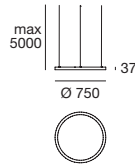

Tour_PI | Pendant Luminaires | 24 V | stripLED 29 W

White	64577	3000 K	3000 lm	W	General	00
Black	65100	4000 K	3220 lm	N		
Nickel	65101					
Gold	63736					
Bronze	65103					
Rosegold	65132